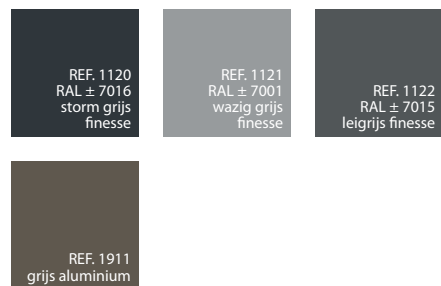

Integraal tweekleurig gecoat, buitenzijde in combinatie met binnenzijde (BI-COLOUR)

| | | | | | | | | | |
|---------------------------|--------------------------|----------------------------------|---------------------------|-------------------------|------------------------------|--------------------------|---------------------------|------------------------|----------|
| | RAL ± 8014 sepiabruin | RAL D 085 60 10 * balmoral | RAL ± 1015 licht ivoor | RAL ± 9001 crème wit | RAL ± 7016 antracietgrijs | RAL ± 7023 betongrijs | RAL ± 7033 cementgrijs | RAL ± 3005 wijnrood | EXTERIOR |
| RAL ± 9001 crème wit | REF. 9789 | REF. 9526 | REF. 9503 | REF. 9096 | REF. 9582 | REF. 9580 | REF. 9579 | REF. 9573 | INTERIOR |
| RAL ± 9016 verkeerswit | REF. 9790 | REF. 9506 | REF. 9559 | REF. 9501 | REF. 9511 | REF. 9897 | REF. 9527 | REF. 9571 | |

Gekleurde houtstructuren (FOILED COLOUR)

Metallic looks (FOILED METALLIC)

Gladde folies (FOILED SMOOTH)

Kies uw kleur met de kleurensimulator

Welke kleur kiezen ?

Met de **online kleurensimulator** selecteert u snel en eenvoudig de kleur die bij uw (ver)bouwplannen past. Laat uw verbeelding de vrije loop. Laad een foto van uw (toekomstig) huis op of gebruik één van de standaard foto's en maak een realistische simulatie van de kleur van uw toekomstige ramen en deuren.

Special edition (volume II)

Natuurlijke houtstructuren (FOILED ORIGINAL WOOD)

Metallic looks (FOILED METALLIC)

Gekleurde houtstructuren (FOILED COLOUR)

Gladde folies (FOILED SMOOTH)

Massa gekleurd

In de massa gekleurd

De klassieke kleuren

- klassiek verkeerswit, crème of lichtgrijs
- de kleurpigmenten worden toegevoegd aan de basisgrondstof

In de massa gekleurd (MASS COLOUR)

(*) Deze kleuren zijn niet van toepassing op de Autentica collectie.